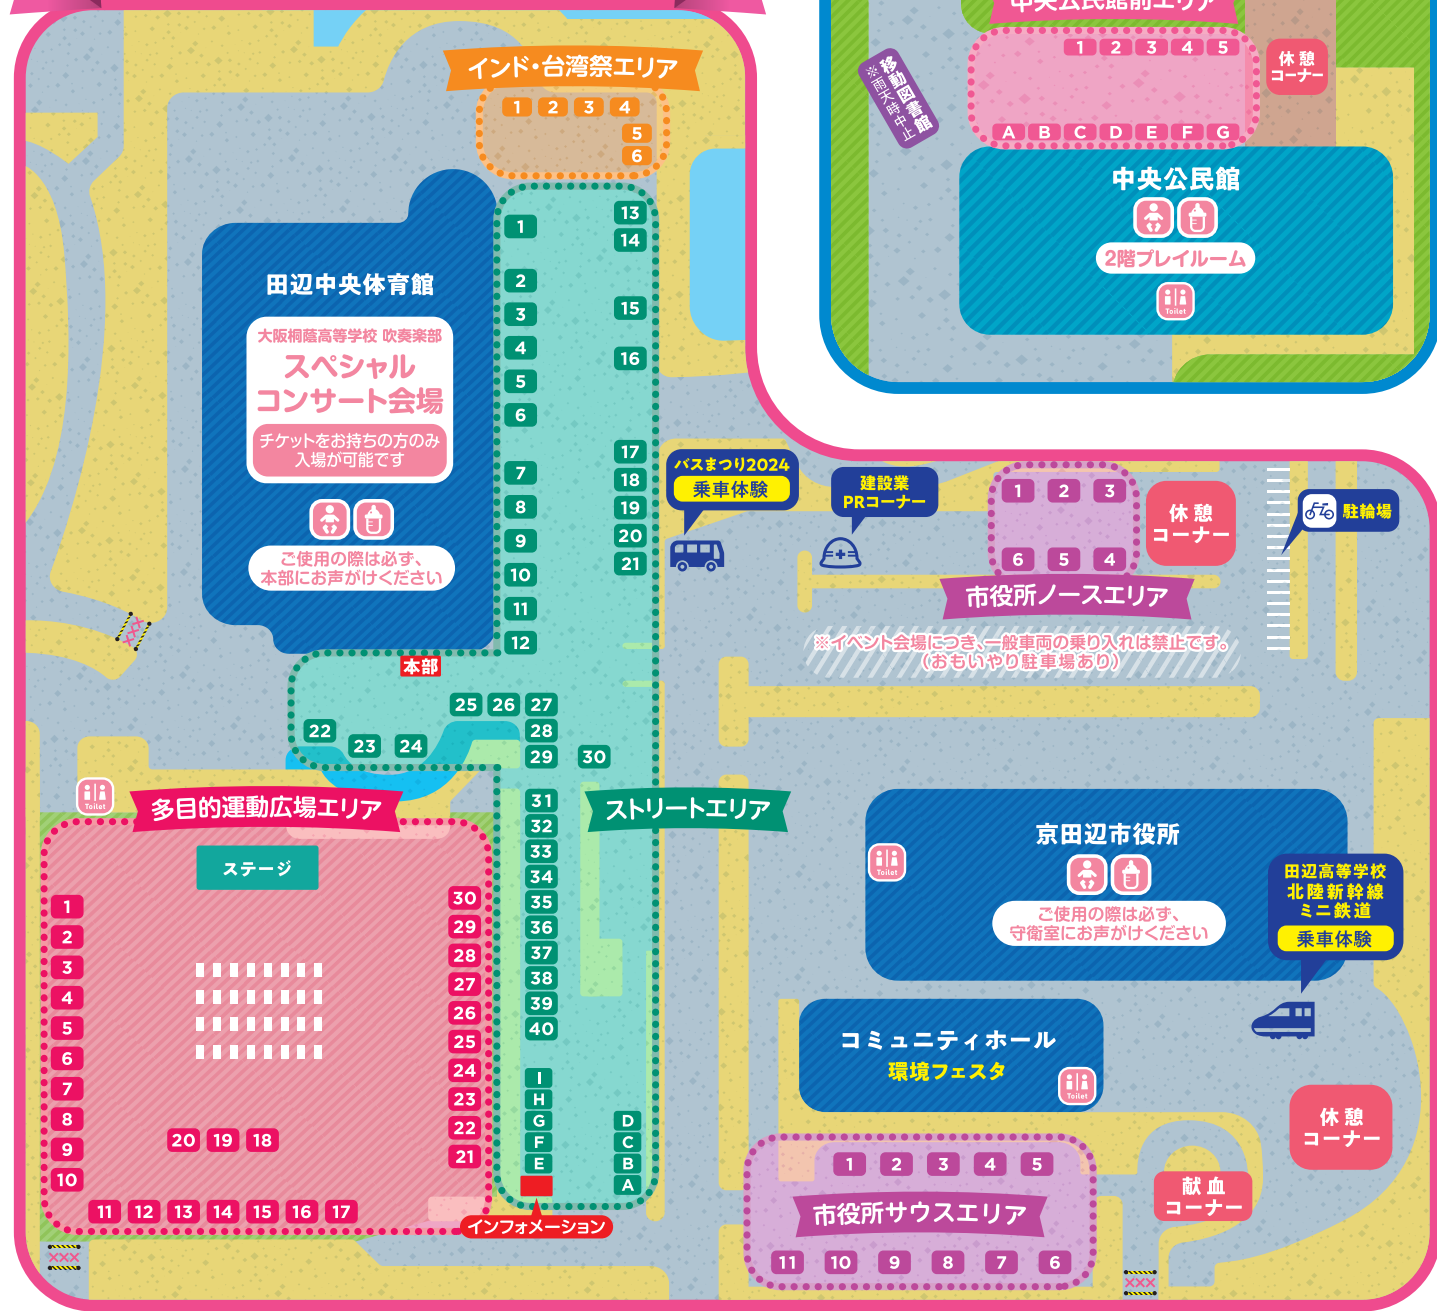

たなフェス2024会場 エリアMAP

京田辺市役所周辺・京田辺市立中央公民館

●会場の周辺駐車場はごく僅かです。アクセス情報をご確認のうえ、公共交通機関でのご来場をお願いします。

たなフェス2024 会場MAP

中央公民館 親子でワクワクゾーン